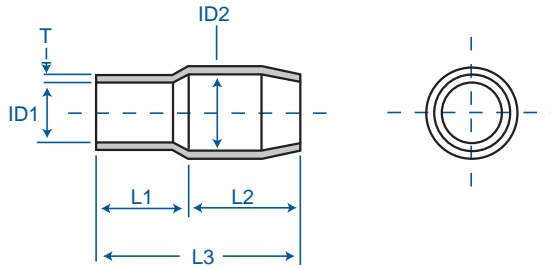

## 00 SERIES

- Insulation cap
- Flexible
- UL temperature rating: 105°C
- UL voltage: 600V

ITEM NO.	ID <sub>1</sub>		ID <sub>2</sub>		L <sub>1</sub>		L <sub>2</sub>		L <sub>3</sub>		T	
	inches	(mm)	inches	(mm)	inches	(mm)	inches	(mm)	inches	(mm)	inches	(mm)
10-00-10	.079	(2.0)	.122	(3.1)	.276	(7.0)	.236	(6.0)	.512	(13.0)	.024	(.6)
10-00-12	.122	(3.1)	.130	(3.3)			.276	(7.0)	.551	(14.0)	.028	(.7)
10-00-21	.146	(3.7)	.177	(4.5)			.315	(8.0)	.354	(9.0)	.669	(17.0)
10-00-52	.161	(4.1)	.224	(5.7)	.354	(9.0)	.394	(10.0)	.748	(19.0)	.039	(1.0)
10-00-53	.205	(5.2)										
10-00-81	.244	(6.2)	.283	(7.2)	.354	(9.0)	.394	(10.0)	.748	(19.0)	.039	(1.0)
10-00-141	.315	(8.0)	.394	(10.0)	.433	(11.0)	.512	(13.0)	.945	(24.0)	.043	(1.1)
10-00-221	.374	(9.5)	.472	(12.0)	.551	(14.0)	.591	(15.0)	1.14	(29.0)	.047	(1.2)
10-00-381	.465	(11.8)	.551	(14.0)	.630	(16.0)	.669	(17.0)	1.30	(33.0)	.055	(1.4)
10-00-601	.547	(13.9)	.669	(17.0)	.748	(19.0)	.787	(20.0)	1.54	(39.0)	.059	(1.5)
10-00-801	.630	(16.0)	.768	(19.5)	.827	(21.0)	.984	(25.0)	1.81	(46.0)		
10-00-1001	.709	(18.0)	.866	(22.0)	.945	(24.0)	1.18	(30.0)	2.13	(54.0)	.067	(1.7)
10-00-1251	.787	(20.0)	.961	(24.4)	.984	(25.0)	1.26	(32.0)	2.24	(57.0)	.071	(1.8)
10-00-1501	.866	(22.0)			1.34	(34.0)	2.56	(65.0)				
10-00-2001	.945	(24.0)	1.27	(32.2)	1.22	(31.0)	1.50	(38.0)	2.72	(69.0)	.079	(2.0)
10-00-2501	1.04	(26.5)	1.48	(37.5)	1.30	(33.0)	1.65	(42.0)	2.95	(75.0)		
10-00-3251	1.18	(30.0)										
Tolerance ±					.039 (1.0)							

MATERIAL	PRODUCT
UL YELLOW	E55167(S)
CARD FILE #:	E58538(S)
CSA #:	N/A

ITEM NO. 10-00-Series	
COLOR:	Black* <small>*Other colors available; inquiries welcome</small>
PACKAGING:	100/bag (10-00-10 thru 10-00-141) 50/bag (10-00-221 thru 10-00-601) 10/bag (10-00-801 thru 10-00-3251)
MATERIAL:	Soft PVC